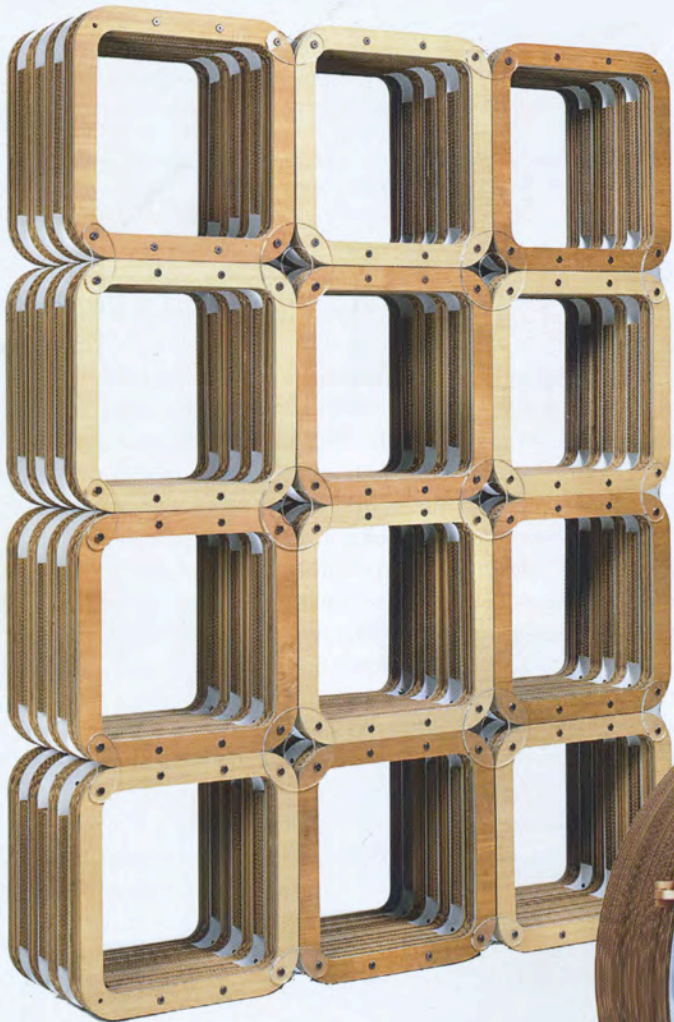

Retro-Hotel inszeniert
Australiens Ursprünglichkeit

Das Interior von Top-Designern

INDIVIDUELL!

AUGUST/SEPTEMBER 2014

DEUTSCHLAND 5.00 € ÖSTERREICH 5.70 € SCHWEIZ 9.80 SFR BENELUX 5.80 €

Stabile Software

Mit Schichtwerken aus Karton oder Pappe geben Designer dem Verpackungsmaterial eine neue Ästhetik mit Eco-Appeal

KRAFT DER ELEMENTE: DAS VON GIORGIO CAPORASO ENTWORFENE MODULSYSTEM IST SO STABIL WIE FLEXIBEL. ES KANN ALS REGAL, RAUMTEILER, HOCKER ODER TISCH GENUTZT WERDEN

Module „More Light“, je um 73 €, LESSMORE.IT